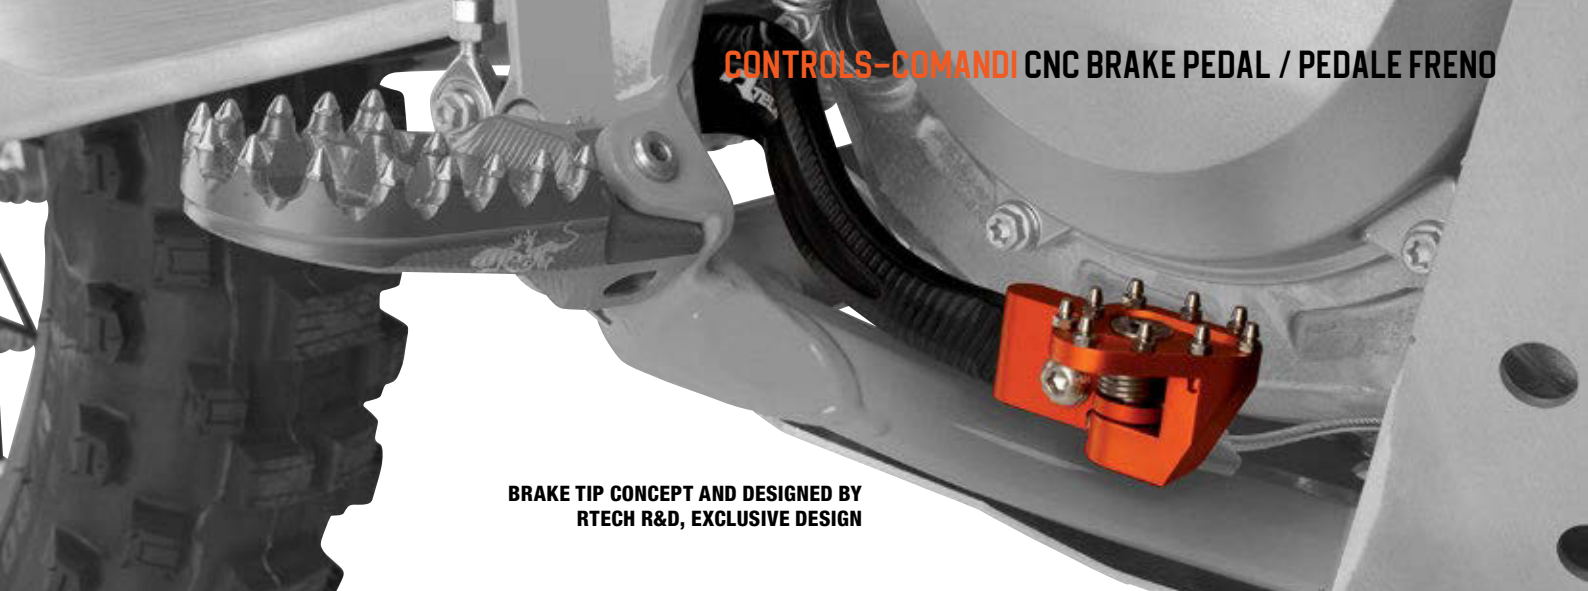

€ 11.95

CONTROLS-COMANDI ALUMINUM TROTTLER TUBE / COMANDO GAS

Aluminum trottle tube with bearing
Comando gas in alluminio con cuscinetto

€ 43.95

R-TUBOGASCRF0

BRAND	MODEL	CC	YEAR	COLOR	CODE	PRICE
HONDA	CRF	150	2007 > 2022	Silver	R-TUBOGASCRF0	€ 43,95
	CRF	250	2004 > 2022	Silver	R-TUBOGASCRF4	€ 43,95
	CRF	450	2002 > 2022	Silver	R-TUBOGASCRF4	€ 43,95
	CRFX	250-450	2005 > 2019	Silver	R-TUBOGASCRF4	€ 43,95