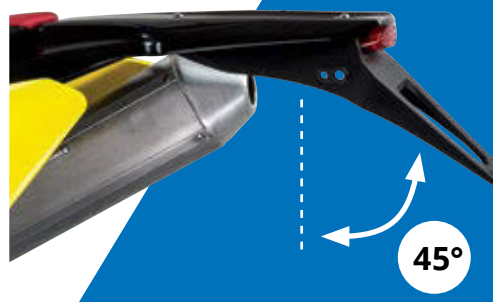

Devil tail-light 45° angle
Portatarga led Devil racing Inclinazione 45°
R-PTLEDONR007

€ 54.95

€ 35.95