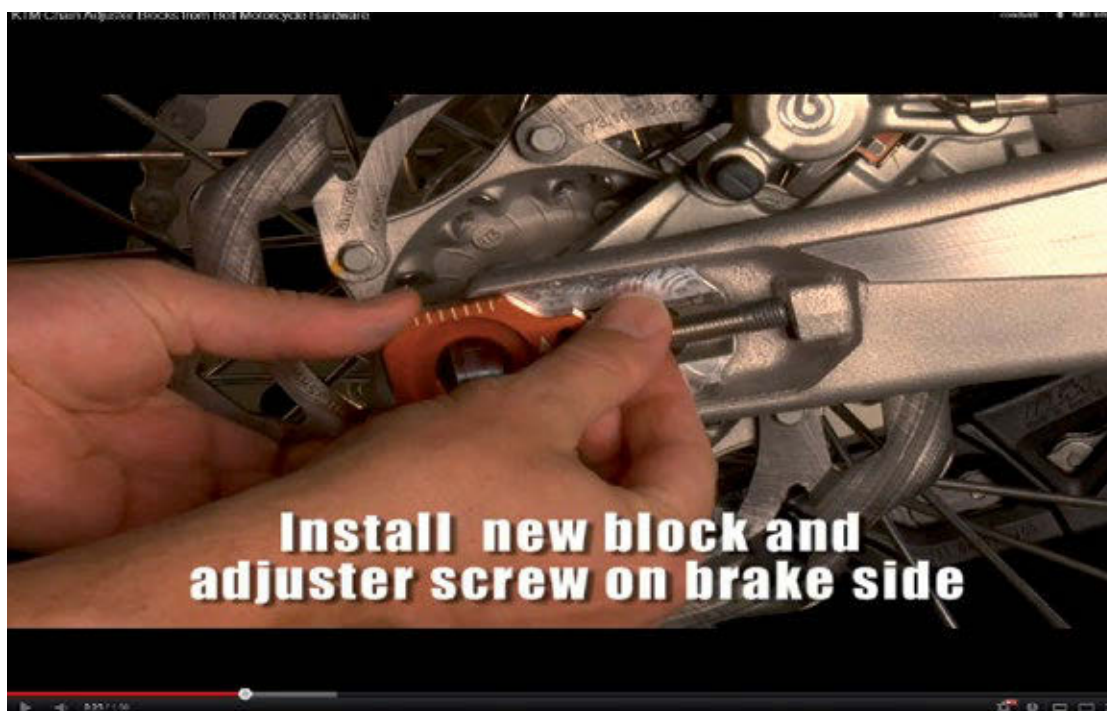

MOD.	CILINDRATA	ANNO	COLORE	CODICE	PREZZO
SX-EXC	125-144-250-250F-350F-450-505	2005 > 2012	Arancio	2009CHADKTMOR	€ 54,95
LC4	640-690	2005 > 2017			
EXC / EXCF	125-250-250F-350F-450	2013 > 2020	Arancio	2014CHADKTMOR	€ 54,95