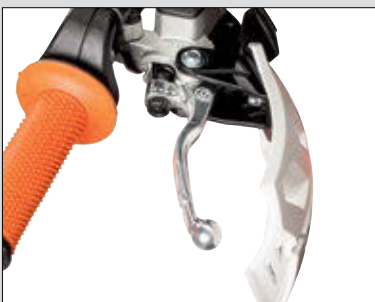

> MOUNTING - MONTAGGIO

Lever mounting kit
Kit montaggio alle leve