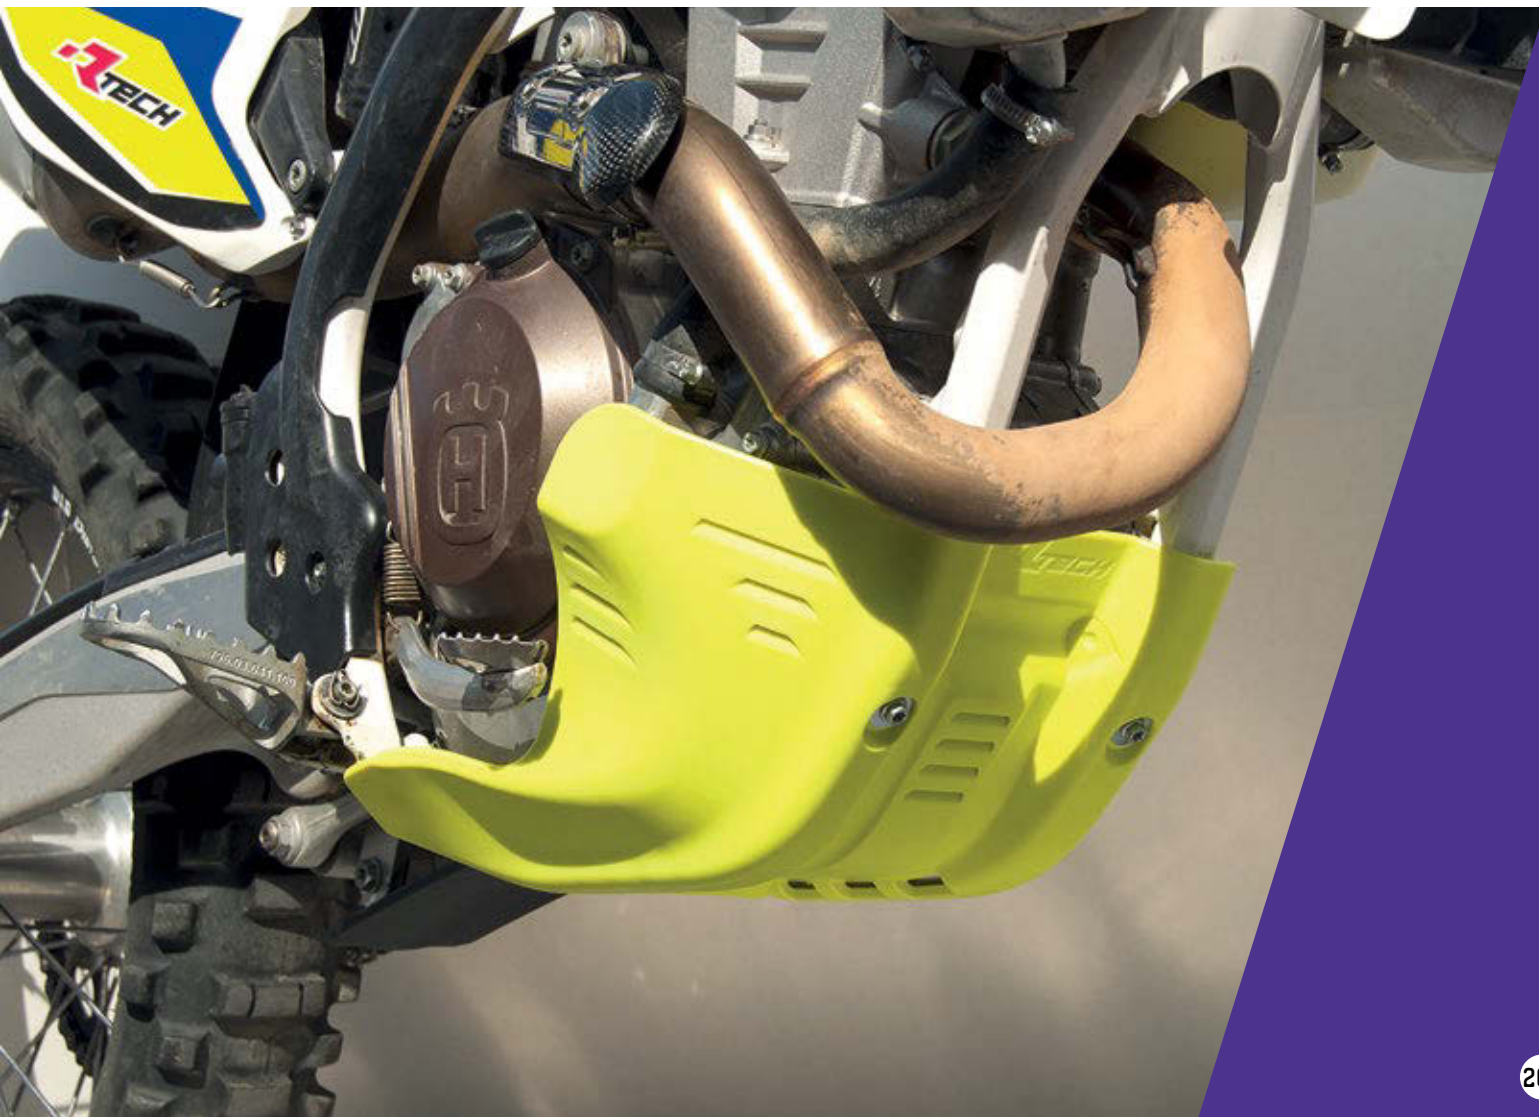

R-PMCRF4AVV09

FULL WRAP ALUMINUM ENGINE GUARD

Encircling aluminum engine guard, extremely strength and low weight, fully hand welded with TIG technology.

PARAMOTORE AVVOLGENTE IN ALLUMINIO

Paramotore avvolgente in alluminio dall'estrema robustezza e peso contenuto.