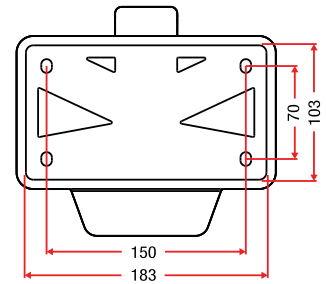

TAIL-LIGHT / PORTATARGA INTEGRA USA VERSION

Integra racing tail-light - USA VERSION - black
Portatarga a led Integra racing - VERSIONE USA - nero
R-PTLED0NR015

MADE IN TWO VERSIONS: RACING AND STREET APPROVED

MADE FOR THE USA LICENSE PLATES.
Available in white and black.

REALIZZATO IN DUE VERSIONI: RACING ED OMOLOGATO

La cornice targa e' studiata per alloggiare le targhe statunitensi.
Disponibile in colore bianco ed in nero

€ 54.95

MODEL	COLOR	CODE	PRICE
Integra Led tail-light racing - USA version	White	R-PTLED0BN015	€ 54,95
Integra Led tail-light street approved - USA version	White	R-PTLED0BN315	€ 54,95
Integra Led tail-light racing - USA version	Black	R-PTLED0NR015	€ 54,95
Integra Led tail-light street approved - USA version	Black	R-PTLED0NR315	€ 54,95