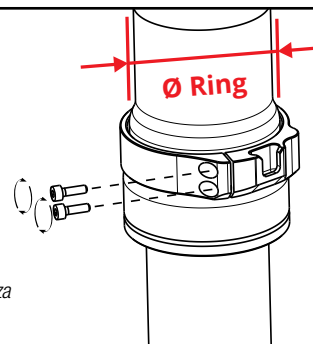

lift control detail

Lift control
R-LIFTCTNR001

€ 53.95

Lift control
R-LIFTCTRS001

The diameter of the ring
It is referred to the area
positioning on the fork
usually in correspondence
to the ring seal.

*Il diametro dell'anello
è riferito alla zona
di posizionamento
sul fodero della forcella
solitamente in corrispondenza
dell'anello paraolio.*