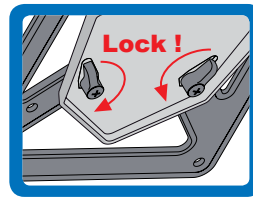

MADE FOR THE USA LICENSE PLATES.
 Available in white and black.

REALIZZATO IN DUE VERSIONI: RACING ED OMOLOGATO

La cornice targa e' studiata per alloggiare le targhe statunitensi.
 Disponibile in colore bianco ed in nero