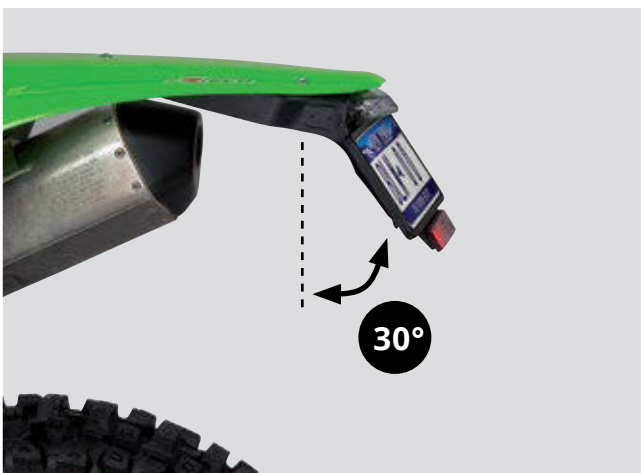

STREET APPROVED 30° - USA VERSION