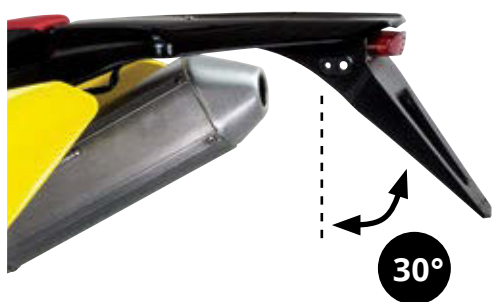

PORTATARGA ROBUSTO E COMPATTO

Portatarga universale per moto da fuoristrada.
 Disponibile in due differenti inclinazioni, nella versione racing a 45° ed omologato a 30°.
 Entrambe sono dotate di led omologato con luce targa.