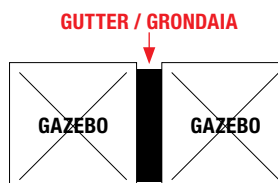

R-GUTTERNR001

€ 21.95

**RTECH BRANDED WALL TENT WITH STRAPS - 3 x 2 mt
PARETE PER GAZEBO RTECH CON VELCRO 3 X 2 mt**

R-WALLTENTNR1

€ 33.95

**RTECH BRANDED HALF WALL TENT WITH STRAPS 3 x 0,9 mt
MEZZA PARETE PER GAZEBO RTECH CON VELCRO 3 X 0,9 mt**