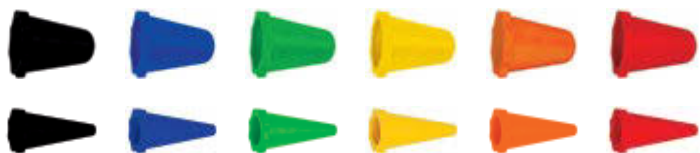

WORKSHOP-BOX OFFICINA MUFFLER PLUGS / TAPPI MARMITTA

DESCRIPTION	COLOR	CODE	PRICE
Muffler plug Ø14-42 mm	Orange	R-TPM001440AR	€ 6,95
	Blue	R-TPM001440BL	€ 6,95
	Yellow	R-TPM001440GI	€ 6,95
	Black	R-TPM001440NR	€ 6,95
	Red	R-TPM001440RS	€ 6,95
	Green	R-TPM001440VE	€ 6,95
Muffler plugs Ø40-65 mm	Orange	R-TPM004065AR	€ 7,95
	Blue	R-TPM004065BL	€ 7,95
	Yellow	R-TPM004065GI	€ 7,95
	Black	R-TPM004065NR	€ 7,95
	Red	R-TPM004065RS	€ 7,95
	Green	R-TPM004065VE	€ 7,95

WORKSHOP-BOX OFFICINA ALUMINUM FOLDING RAMP RAMPA DI CARICO PIEGHEVOLE

Maximum load capacity 200kg - L 1.83 mt
Portata max 200kg - L 1.83 mt
R-RAMP0004501

€ 134.95

Detail
Dettaglio