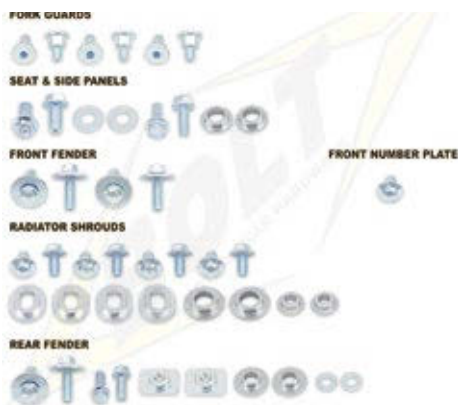

Codice YAM1010020