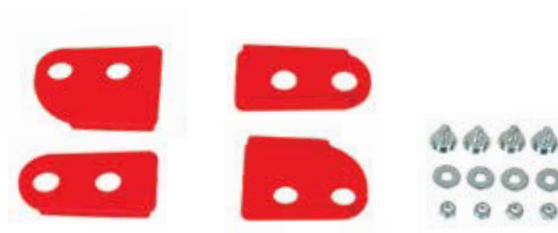

Set spacers for headlight
R-DSMASK6RS00

COLOR	CODE	PRICE
K Orange	R-DSMASK6AR00	€ 10,95
YZ Blue	R-DSMASK6BL00	€ 10,95
TM Blue	R-DSMASK6BLTM	€ 10,95
White	R-DSMASK6BN00	€ 10,95
RM Yellow	R-DSMASK6GI00	€ 10,95
Black	R-DSMASK6NR00	€ 10,95
CR Red	R-DSMASK6RS00	€ 10,95
Silver	R-DSMASK6SI00	€ 10,95
KX Green	R-DSMASK6VE00	€ 10,95

€ 59.95

€ 54.95