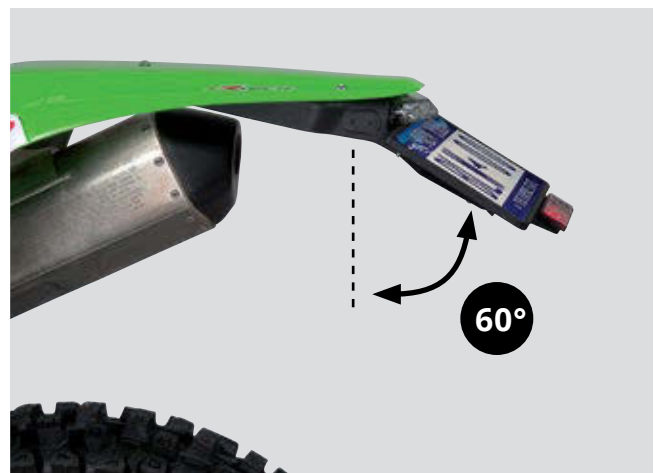

RACING 60° - USA VERSION

MODEL	COLOR	CODE	PRICE
Integra Led tail-light racing - USA version	White	R-PTLED0BN015	€ 54,95
Integra Led tail-light street approved - USA version	White	R-PTLED0BN315	€ 54,95
Integra Led tail-light racing - USA version	Black	R-PTLED0NR015	€ 54,95
Integra Led tail-light street approved - USA version	Black	R-PTLED0NR315	€ 54,95