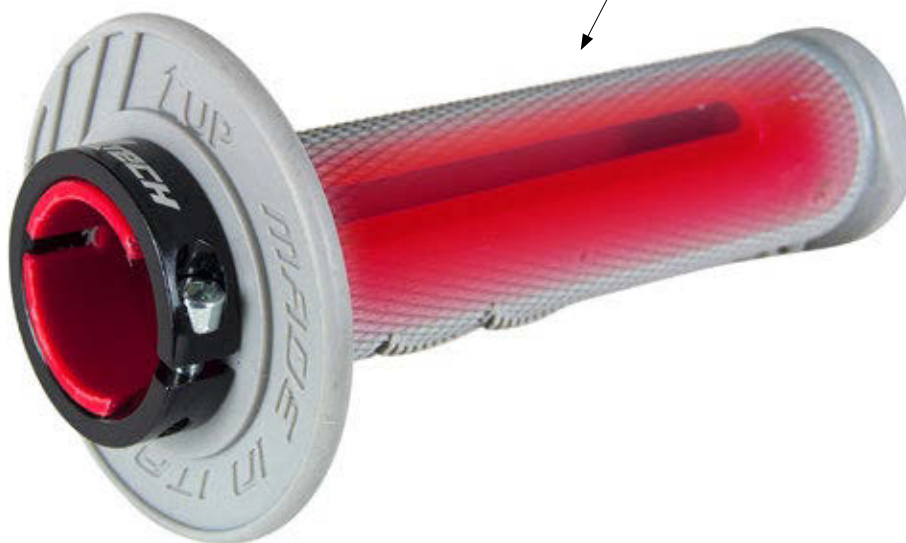

GRIPS - MANOPOLE R20 LOCK-ON

- Easily installation thanks to the Lock-On System
- 100% guaranteed slip-free performance under any condition
- Diameter $\varnothing 28.5\text{mm}$ for maximum ride feeling, throttle tube included with multi regulation point adjustment
- Stainless bolt on alminum lock side
- 8 different throttle cams included for all the most popular off-road bikes

- 3 specific throttle cams for Beta models:

- one for 2 stroke, one replica as original 4 stroke
- one for 4 stroke with quicker response especially in the first phase of acceleration

- Facile installazione grazie al sistema Lock-On
- 100% antiscivolo in ogni condizione
- Diametro $\varnothing 28.5\text{mm}$, massima sensibilità! Regolabile in più posizioni
- Vite in acciaio inossidabile
- 8 diverse camme, per adattarsi alla maggior parte delle moto

- 3 camme specifiche per modelli Beta:

- una per 2 tempi, una replica dell'originale 4 tempi
- una per 4 tempi con più rapida risposta del gas nella prima parte di accelerazione

€ 27.95

R20 $\varnothing 28\text{ mm}$
R20 HALF WAFFLE $\varnothing 29\text{ mm}$

8 different throttle cams included
8 diverse camme incluse