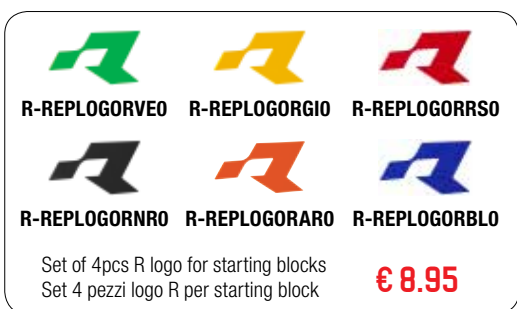

- *Blocchi di partenza motocross sviluppati per giovani piloti o di bassa statura*
- *Configurabili in due differenti versioni: da 10cm di altezza, o da 15cm, garantiscono più stabilità per partenze migliori*
  - *Prodotto in leggero materiale plastico, robusto ed antiurto*
- *Superficie superiore antiscivolo per un maggior grip* • *4 piedini antiscivolo per garantire la massima presa al terreno*
  - *Impilabile, salva spazio nel tuo veicolo/garage* • *Maniglia ergonomica per un facile trasporto*
- *Tracciato per la grafica disponibile sul nostro sito nella sezione download/istruzioni di montaggio o tramite QR code sulla confezione*
- *Dimensioni piano d'appoggio superiore in versione da 10cm d'altezza: 200 x 130mm / 15cm d'altezza: 175 x 120mm*
  - *Dimensioni base d'appoggio: 275 x 175mm* • *Peso totale per set da 10cm d'altezza: 590g / 15cm d'altezza: 892g*
    - *Portata massima consentita: 250kg*
    - *Venduti a coppia*