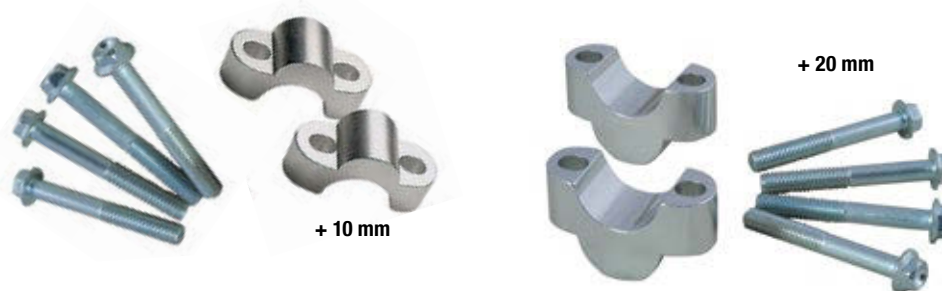

HANDLEBARS-MANUBRI Ø 28 HANDLEBARS RISER / RIALZI MANUBRIO

DESCRIPTION	COLOR	CODE	PRICE
Risers kit Ø28+10mm - screws included	Silver	R-KITRIAL1028	€ 32,95
Risers kit Ø28+20mm - screws included	Silver	R-KITRIAL2028	€ 32,95