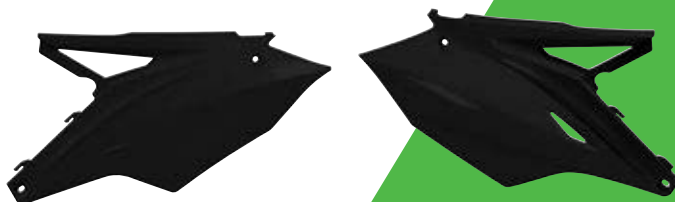

R-FIKXFNR0016