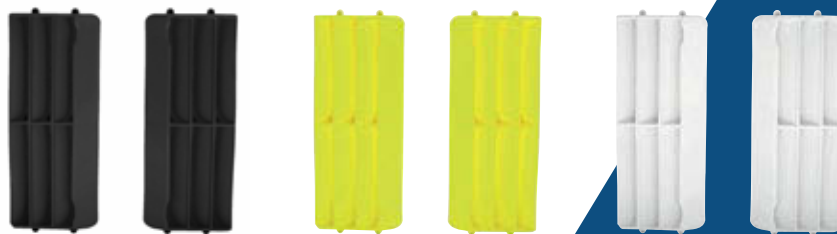

OEM original color - fluorescent color

MODEL	CC	YEAR	NOTES	COLOR	CODE	PRICE	
FX	350-450	2017-2018	OEM	White		R-GRKTMBN0017	€ 41,95
				Black		R-GRKTMNR0017	
				Neon Yellow		R-GRKTMGF0017	
				HSQ Yellow		R-GRKTMGQ0017	
TC / FC	125-250-350-450	2019 > 2022	OEM	Black		R-GRKTMNR0019	€ 43,95
				White		R-GRKTMBN0019	
				HSQ Yellow		R-GRKTMGQ0019	
				Neon Yellow		R-GRKTMGF0019	
FC	450 Rockstar Edition	2018 > 2022	OEM	Black		R-GRKTMNR0019	€ 43,95
				White		R-GRKTMBN0019	
				HSQ Yellow		R-GRKTMGQ0019	
				Neon Yellow		R-GRKTMGF0019	
TX / FX	300-350-450	2019 > 2022	OEM	Black		R-GRKTMNR0019	€ 43,95
				White		R-GRKTMBN0019	
				HSQ Yellow		R-GRKTMGQ0019	
				Neon Yellow		R-GRKTMGF0019	
FS	450	2019 > 2022	OEM	Black		R-GRKTMNR0019	€ 43,95
				White		R-GRKTMBN0019	
				HSQ Yellow		R-GRKTMGQ0019	
				Neon Yellow		R-GRKTMGF0019	
TE / FE	150-250-300-350-450-501	2020 > 2022	OEM	Black		R-GRKTMNR0019	€ 43,95
				White		R-GRKTMBN0019	
				HSQ Yellow		R-GRKTMGQ0019	
				Neon Yellow		R-GRKTMGF0019	

NEON

R-REPGRKTMNR9

R-REPGRKTMGF9

R-REPGRKTMBN9

AVAILABLE COLORS

- Black
- White
- HSQ Yellow
- Neon Yellow

OEM original color

MODEL	CC	YEAR	NOTES	COLOR	CODE	PRICE	
TC / FC	125-250-350-450	2019 > 2022	OEM - 2 pcs	Black		R-REPGRKTMNR9	€ 23,95
				White		R-REPGRKTMBN9	
				HSQ Yellow		R-REPGRKTMGQ9	
				Neon Yellow		R-REPGRKTMGF9	
TX / FX	300-350-450	2019 > 2022	OEM - 2 pcs	Black		R-REPGRKTMNR9	€ 23,95
				White		R-REPGRKTMBN9	
				HSQ Yellow		R-REPGRKTMGQ9	
				Neon Yellow		R-REPGRKTMGF9	
FC	450 Rockstar Edition	2018 > 2022	OEM - 2 pcs	Black		R-REPGRKTMNR9	€ 23,95
				White		R-REPGRKTMBN9	
				HSQ Yellow		R-REPGRKTMGQ9	
				Neon Yellow		R-REPGRKTMGF9	
FS	450	2019 > 2022	OEM - 2 pcs	Black		R-REPGRKTMNR9	€ 23,95
				White		R-REPGRKTMBN9	
				HSQ Yellow		R-REPGRKTMGQ9	
				Neon Yellow		R-REPGRKTMGF9	
TE / FE	150-250-300-350-450-501	2020 > 2022	OEM - 2 pcs	Black		R-REPGRKTMNR9	€ 23,95
				White		R-REPGRKTMBN9	
				HSQ Yellow		R-REPGRKTMGQ9	
				Neon Yellow		R-REPGRKTMGF9