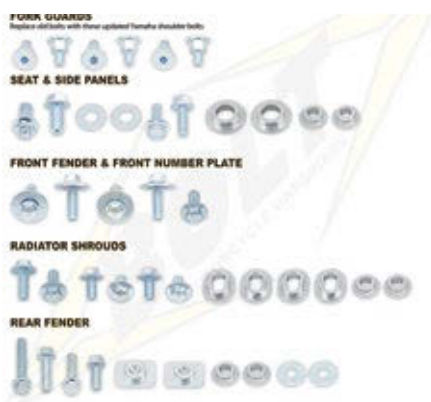

ITALY DISTRIBUTION ONLY

REPLICA YAMAHA

Codice YAM0211120