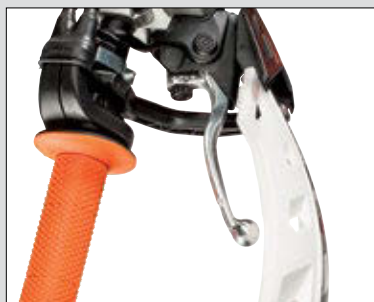

Handlebar mounting kit
Kit montaggio al manubrio