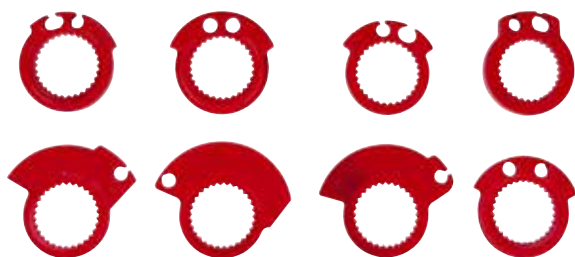

GRIPS - MANOPOLE R20 LOCK-ON

- Easily installation thanks to the Lock-On System
- 100% guaranteed slip-free performance under any condition
- Diameter $\varnothing 28.5\text{mm}$ for maximum ride feeling, throttle tube included with multi regulation point adjustment
- Stainless bolt on alminum lock side
- 8 different throttle cams included for all the most popular off-road bikes

- 3 specific throttle cams for Beta models:

- one for 2 stroke, one replica as original 4 stroke
- one for 4 stroke with quicker response especially in the first phase of acceleration

- Facile installazione grazie al sistema Lock-On
- 100% antiscivolo in ogni condizione
- Diametro $\varnothing 28.5\text{mm}$, massima sensibilità! Regolabile in più posizioni
- Vite in acciaio inossidabile
- 8 diverse camme, per adattarsi alla maggior parte delle moto

- 3 camme specifiche per modelli Beta:

- una per 2 tempi, una replica dell'originale 4 tempi
- una per 4 tempi con più rapida risposta del gas nella prima parte di accelerazione

€ 27.95

R20 $\varnothing 28\text{ mm}$
R20 HALF WAFFLE $\varnothing 29\text{ mm}$

8 different throttle cams included
8 diverse camme incluse