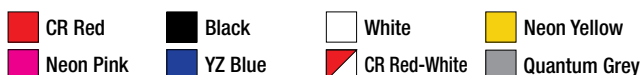

AVAILABLE COLORS

OEM original color - fluorescent color

MOD	CC	YEAR	NOTES	COLOR	CODE	PRICE
CR	85	2003 > 2007	OEM	White	R-FICR0BN0085	€ 49,95
CRF	150	2007 > 2022	OEM 2007 > 2021 OEM 2022	White	R-FICRFBN0150	€ 49,95
				CR Red	R-FICRFRS0150	
				Black	R-FICRFNR0150	
				White	R-FICR0BN0001	€ 57,95
CR	125-250	2000-2001	OEM	White	R-FICR0BN0203	€ 57,95
CR	125-250	2002 > 2007	OEM	CR Red	R-FICR0RS0203	
				Black	R-FICR0NR0203	
CRF	250	2004-2005	OEM Bi-Color	White-CR Red	R-FICRFBNRS04	€ 65,95
				White	R-FICRFBN0004	€ 57,95
				CR Red	R-FICRFRS0004	€ 57,95
				Black	R-FICRFNR0004	€ 57,95
CRF	250	2006 > 2009	OEM 2009 OEM Bi-Color 2006 > 2008	White	R-FICRFBN0006	€ 57,95
				White-CR Red	R-FICRFBNRS06	€ 65,95
				CR Red	R-FICRFRS0006	€ 57,95
				Black	R-FICRFNR0006	€ 57,95
CRF	250	2010	OEM	White	R-FICRFBN0009	€ 57,95
				CR Red	R-FICRFRS0009	
				Black	R-FICRFNR0009	
CRF	250	2011 > 2013	OEM - not for USA market not for USA market not for USA market	White	R-FICRFBN0011	€ 57,95
				CR Red	R-FICRFRS0011	
				Black	R-FICRFNR0011	
CRF mercato USA	250	2011 > 2013	OEM - for USA market only for USA market only for USA market only	White	R-FICRFBN0009	€ 57,95
				CR Red	R-FICRFRS0009	
				Black	R-FICRFNR0009	
CRF	250	2014 > 2017	OEM	White	R-FICRFBN0013	€ 43,95
				CR Red	R-FICRFRS0013	
				Black	R-FICRFNR0013	
				Neon Yellow	R-FICRFGF0013	
				Neon Pink	R-FICRFU0013	
				White	R-FICRFBN0017	€ 54,95
				CR Red	R-FICRFRS0017	
CRF	250	2018 > 2021	Limited Edition OEM	Black	R-FICRFNR0017	
				YZ Blue	R-FICRFBL0017	
				Neon Yellow	R-FICRFGF0017	
				Quantum Grey	R-FICRFGR0017	
NEW CRF/CRF-RX	250	2022	OEM - Lower side panels	Black	R-FICRFLONR21	€ 32,95
CRF/CRF-RX	250	2022	OEM - Upper side panels	CR Red	R-FICRFUPRS21	€ 59,95
				White	R-FICRFUPBN21	
				Black	R-FICRFUPNR21	
				Quantum Grey	R-FICRFUPGR21	
CRF	450	2002 > 2004	OEM	White	R-FICRFBN0203	€ 57,95
				Black	R-FICRFNR0203	
CRF	450	2005-2006	OEM Bi-Color	White-CR Red	R-FICRFBNRS05	€ 65,95
				White	R-FICRFBN0005	€ 57,95
				CR Red	R-FICRFRS0005	€ 57,95
				Black	R-FICRFNR0005	€ 57,95
CRF	450	2007-2008	OEM Bi-Color	White-CR Red	R-FICRFBNRS07	€ 65,95
				White	R-FICRFBN0007	€ 57,95
				CR Red	R-FICRFRS0007	€ 57,95
				Black	R-FICRFNR0007	€ 57,95