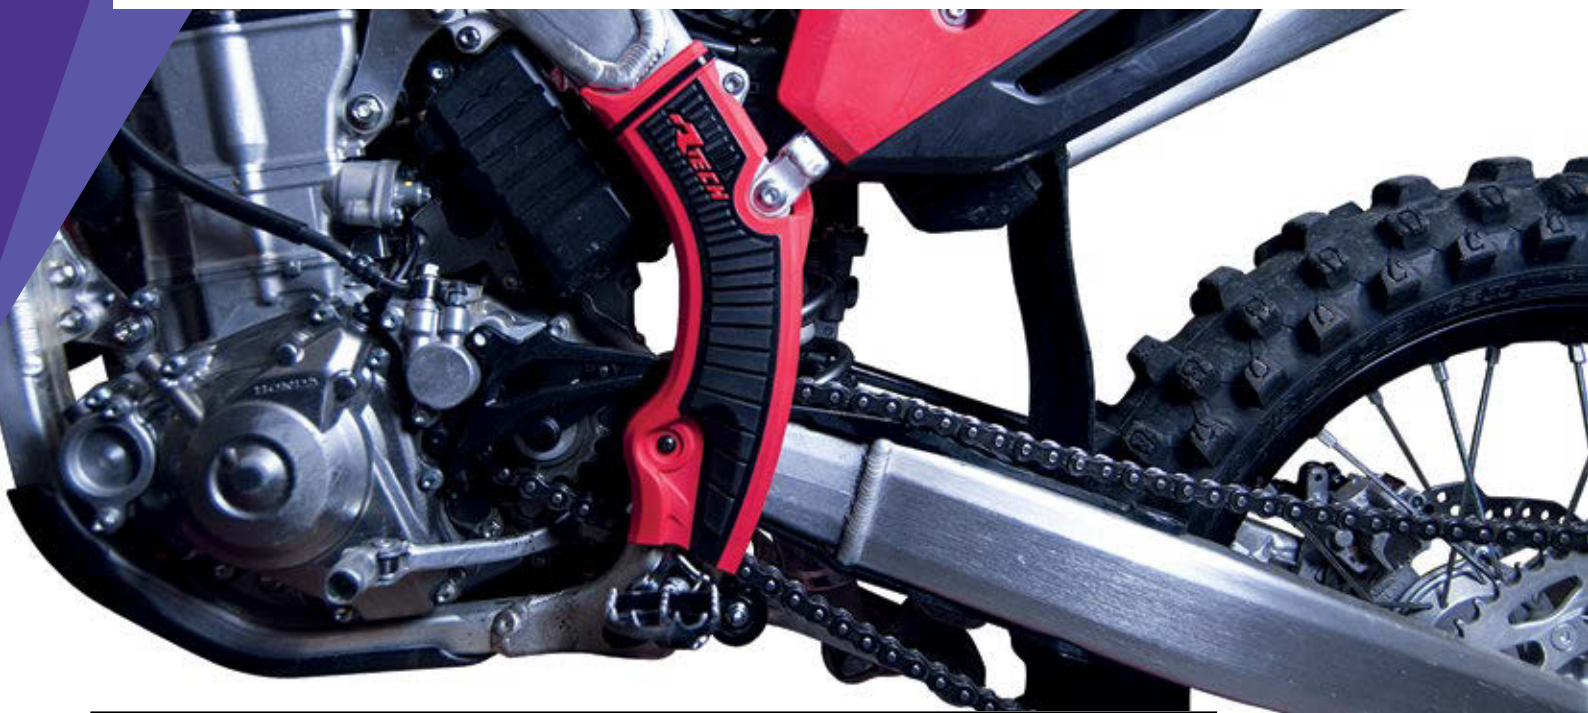

PROTECTIONS-PROTEZIONI FRAME PROTECTOR / PROTEZIONE TELAIO

BRAND	MODEL	CC	YEAR	COLOR	CODE	PRICE	
KTM	SXF	450 FACTORY EDITION	2018 > 2022	Black/K Orange K Orange/Black Black White White/Black	R-PRTKTMNRAR2 R-PRTKTMARNR2 R-PRTKTMNR002 R-PRTKTMBN002 R-PRTKTMBNNR2	€ 36,95	
	SXF	250-350-450	2019 > 2022	Black/K Orange K Orange/Black Black White White/Black	R-PRTKTMNRAR2 R-PRTKTMARNR2 R-PRTKTMNR002 R-PRTKTMBN002 R-PRTKTMBNNR2	€ 36,95	
	SX	250	2017-2018	Black/K Orange K Orange/Black Black White White/Black	R-PRTKTMNRAR1 R-PRTKTMARNR1 R-PRTKTMNR001 R-PRTKTMBN001 R-PRTKTMBNNR1	€ 36,95	
	XC-W	125-150	2017 > 2019	Black/K Orange K Orange/Black Black White White/Black	R-PRTKTMNRAR1 R-PRTKTMARNR1 R-PRTKTMNR001 R-PRTKTMBN001 R-PRTKTMBNNR1	€ 36,95	
	EXC/EXCF/XC-W	250 > 500	2017 > 2019	Black/K Orange K Orange/Black Black White White/Black	R-PRTKTMNRAR1 R-PRTKTMARNR1 R-PRTKTMNR001 R-PRTKTMBN001 R-PRTKTMBNNR1	€ 36,95	
	EXC/EXC-F/XC-W/ XCF-W	150 > 500	2020 > 2022	Black/K Orange K Orange/Black Black White White/Black	R-PRTKTMNRAR2 R-PRTKTMARNR2 R-PRTKTMNR002 R-PRTKTMBN002 R-PRTKTMBNNR2	€ 36,95	
	XC/XC-F	250-300-350-450	2017-2018	Black/K Orange K Orange/Black Black White White/Black	R-PRTKTMNRAR1 R-PRTKTMARNR1 R-PRTKTMNR001 R-PRTKTMBN001 R-PRTKTMBNNR1	€ 36,95	
	XC/XC-F	250-300-350-450	2019 > 2022	Black/K Orange K Orange/Black Black White White/Black	R-PRTKTMNRAR2 R-PRTKTMARNR2 R-PRTKTMNR002 R-PRTKTMBN002 R-PRTKTMBNNR2	€ 36,95	
	HUSQVARNA	TC	125	2016 > 2022	White/Black White/Blue Black White Anthracite grey/Black	R-PRTKTMBNNR1 R-PRTKTMBNBL1 R-PRTKTMNR001 R-PRTKTMBN001 R-PRTKTMGANR1	€ 36,95
	TC	250	2017 > 2022	White/Black White/Blue Black White Anthracite grey/Black	R-PRTKTMBNNR1 R-PRTKTMBNBL1 R-PRTKTMNR001 R-PRTKTMBN001 R-PRTKTMGANR1	€ 36,95	
	TE-FE-TX-FX	125 > 501	2017 > 2022	White/Black White/Blue Black White Anthracite grey/Black	R-PRTKTMBNNR1 R-PRTKTMBNBL1 R-PRTKTMNR001 R-PRTKTMBN001 R-PRTKTMGANR1	€ 36,95