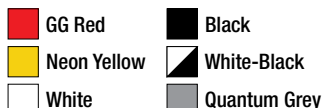

AVAILABLE COLORS