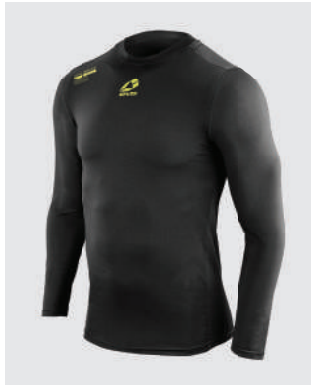

OPTION KNEE

\$25⁹⁹ PAIR

OPTION ELBOW

\$25⁹⁹ PAIR

COMP SUIT

\$132⁹⁹

LONG SLEEVE

\$46⁹⁹