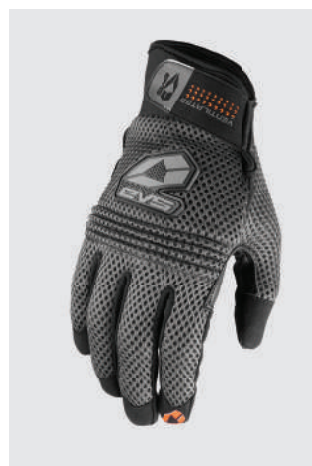

LAGUNA AIR - GRAY

$29⁹⁹