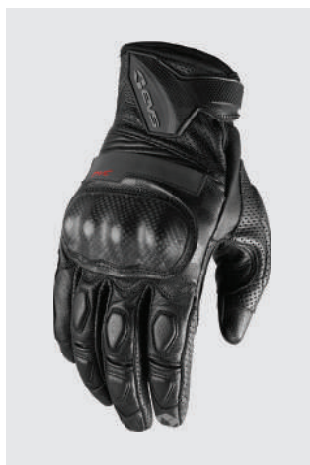

ASSEN - BLACK

$52⁹⁹