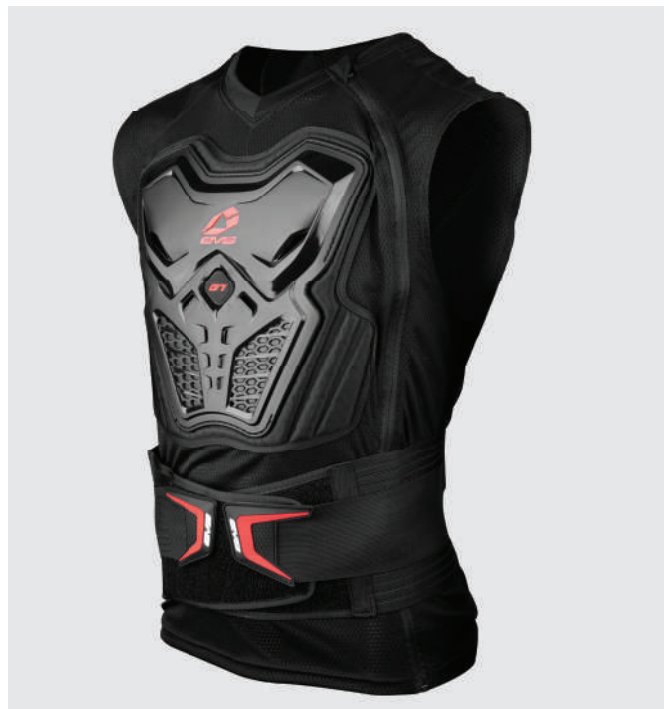

G7 LITE

$232⁹⁹